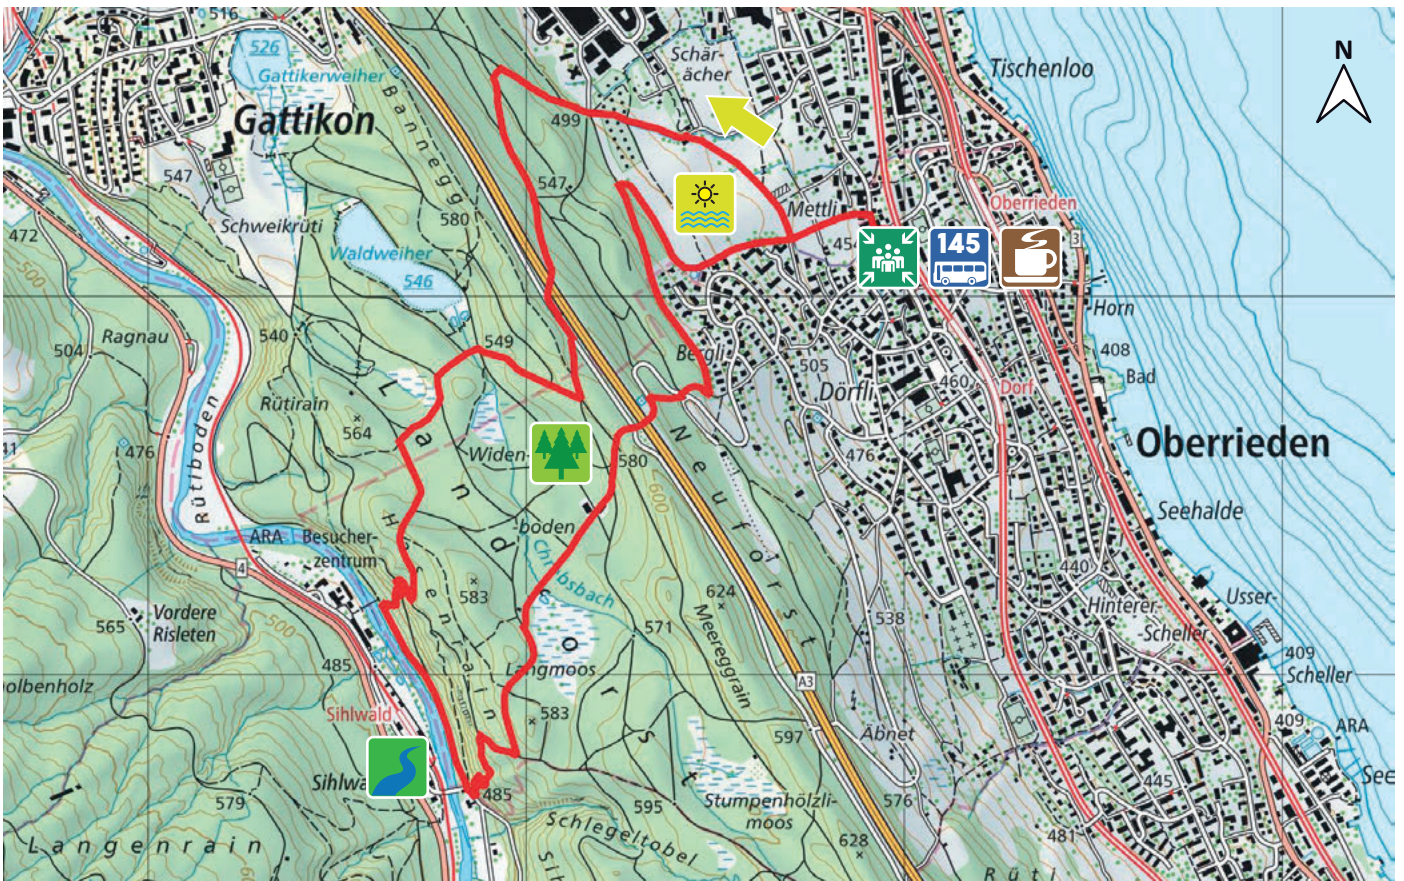

# SIHL AUF UND AB

30

8942 OBERRIEDEN

m.ü.M.

Bushaltestelle ‚Hubstrasse‘ (B145)

‚Oberrieden Hubstrasse‘

Aussicht

Naturpfad

Sihl

Köllibeck, Cafeteria Gawo