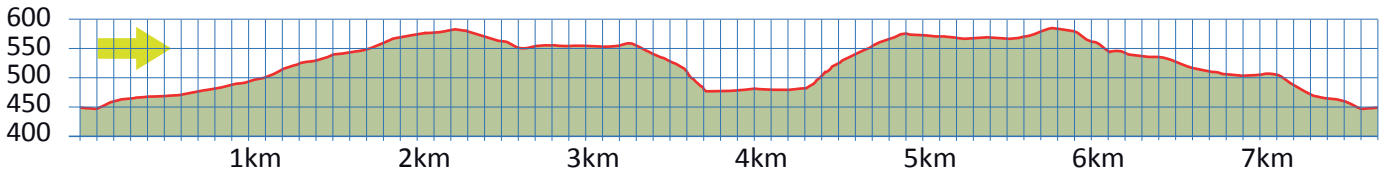

# SIHL AUF UND AB

30

8942 OBERRIEDEN

m.ü.M.

Bushaltestelle ‚Hubstrasse‘ (B145)

‚Oberrieden Hubstrasse‘

Aussicht

Naturpfad